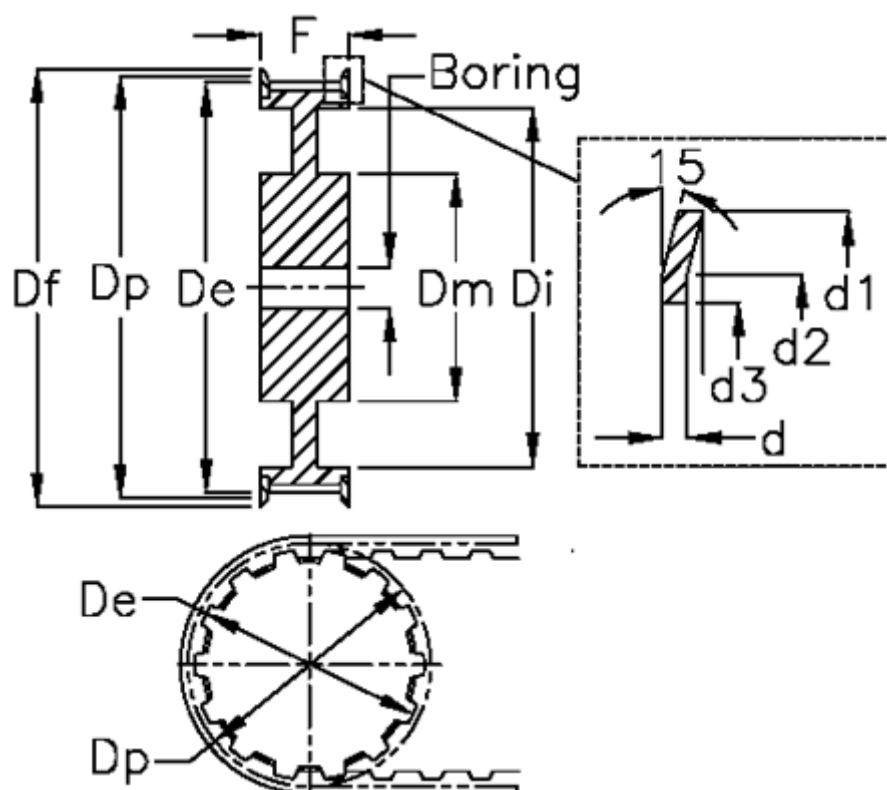

Varenummer: 604145056055  
 Beskrivelse: Tandremskive med nav  
 HTD 56 14M 55

## Mål

Boring = 28	Di = 70	Vægt = 14.5
Bredde = 55	Dm = 135	
d = 2.5	Dp = 249.55	
d1 = 256	F = 207	
d2 = 240	Flangetype = F66	
d3 = 220	L = 70	
De = 246.76	Tandantal = 56	
Df = 256	Type = 14M	